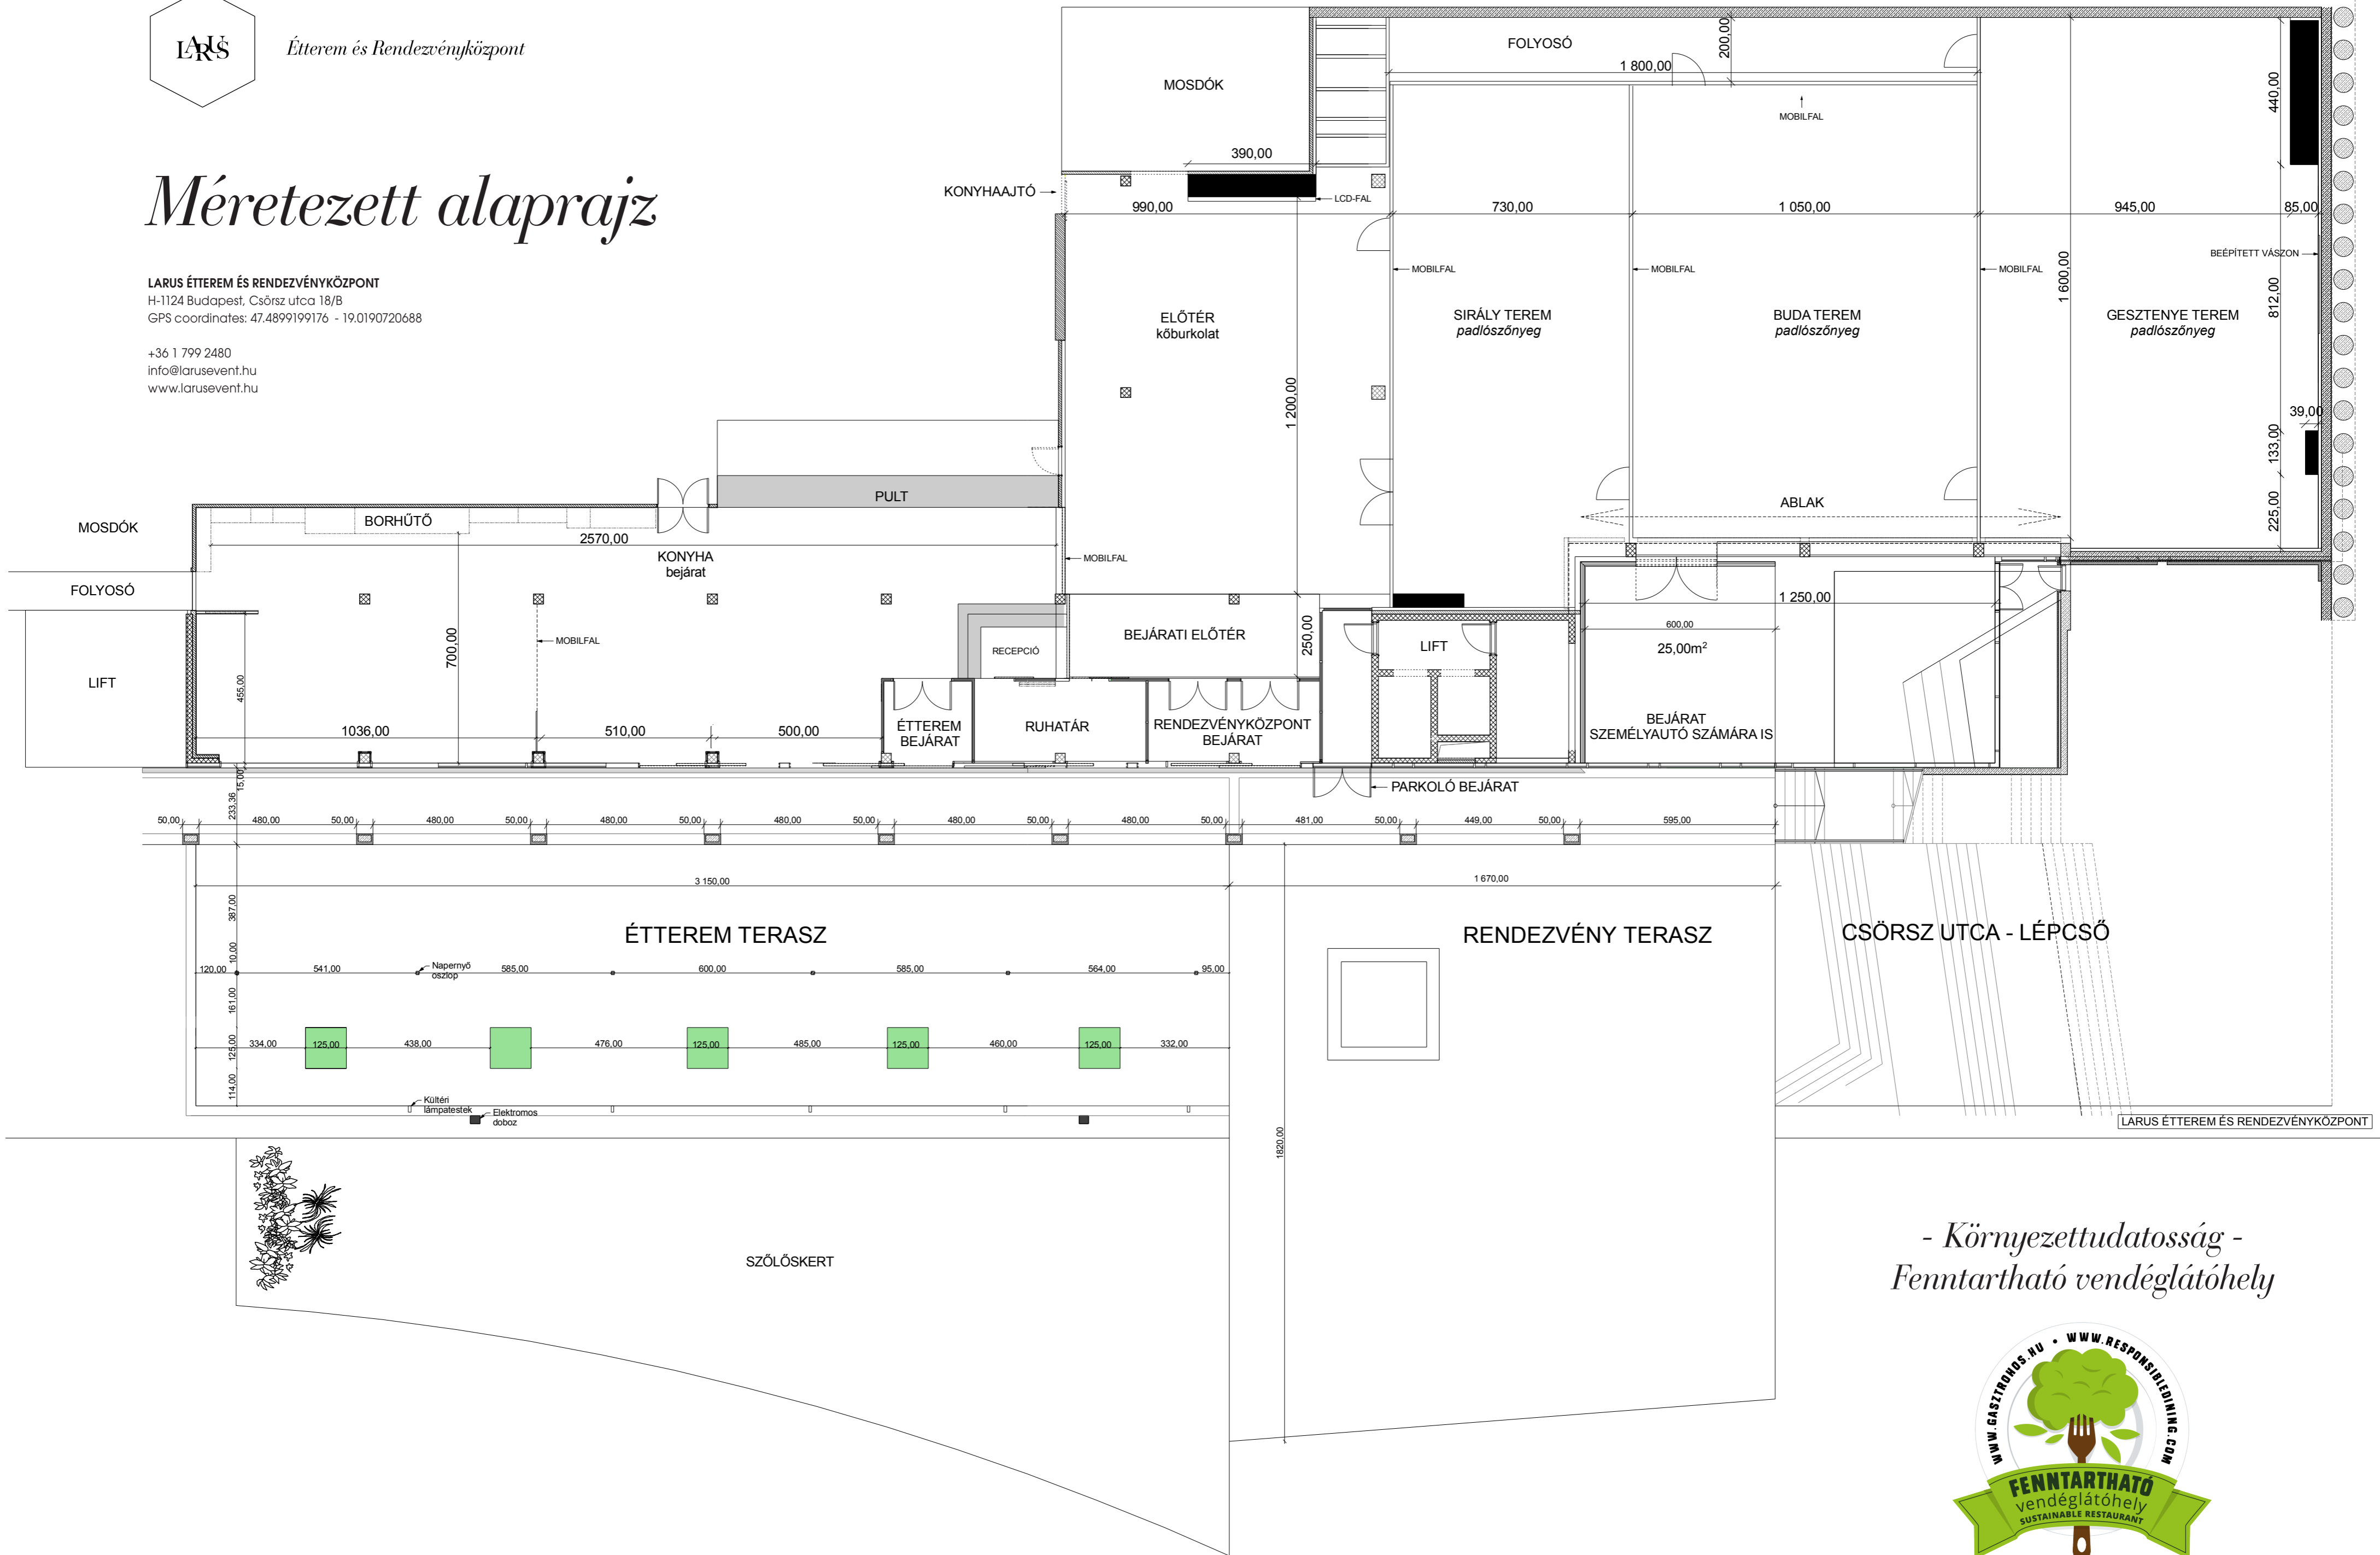

Étterem és Rendezvényközpont

Méretezett alaprajz

LARUS ÉTTEREM ÉS RENDEZVÉNYKÖZPONT
H-1124 Budapest, Csörsz utca 18/B
GPS coordinates: 47.4899199176 - 19.0190720688

+36 1 799 2480
info@larusevent.hu
www.larusevent.hu

LARUS ÉTTEREM ÉS RENDEZVÉNYKÖZPONT

- Környezettudatosság -
Fenntartható vendéglátóhely